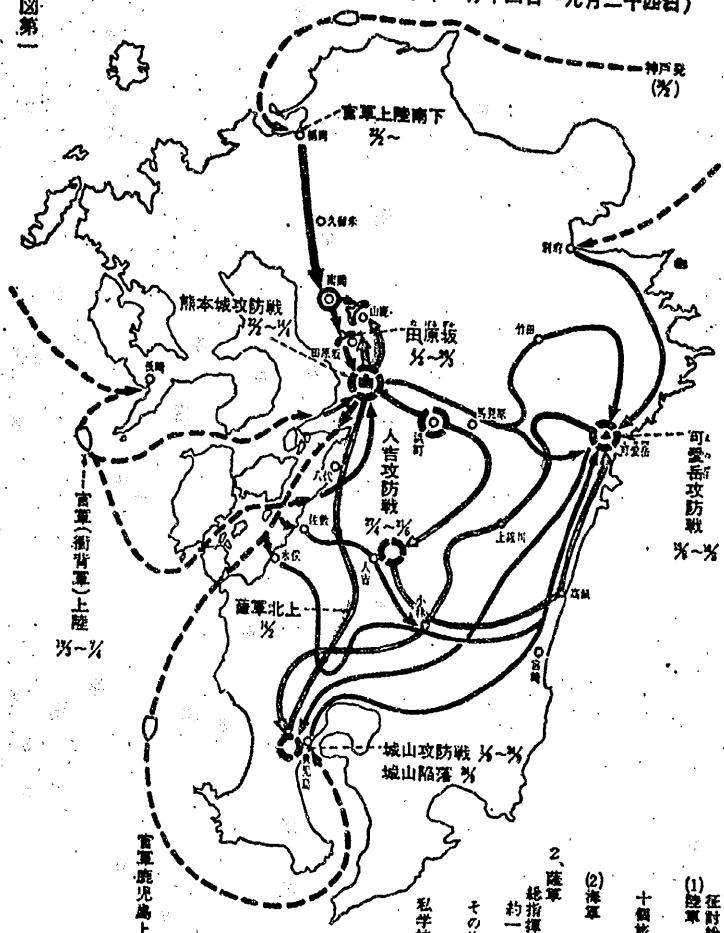

西南戦役作戦経過要図 (明治十年二月十四日~九月二十四日)

挿図第一

- 1. 官軍
  - 征討総督 青柳川岩藏仁親王
  - (1) 陸軍 五八、五五八名
  - 歩兵五十五個大隊 (小銃四五、七二一挺)
  - 十個旅団
  - 砲兵六個大隊 (砲一〇九門)
  - 工兵騎兵 騎馬兵若干
  - (2) 海軍 二、二八〇名
  - 軍艦十三隻、輸送船六隻
- 2. 薩軍
  - 総指揮官 西郷隆盛
  - 約一三、〇〇〇名 (私学校党)
  - その他 約一七、〇〇〇名 (協力隊薩隊)
  - 私学校党 (小銃約一三、〇〇〇挺)
  - 砲 六〇挺